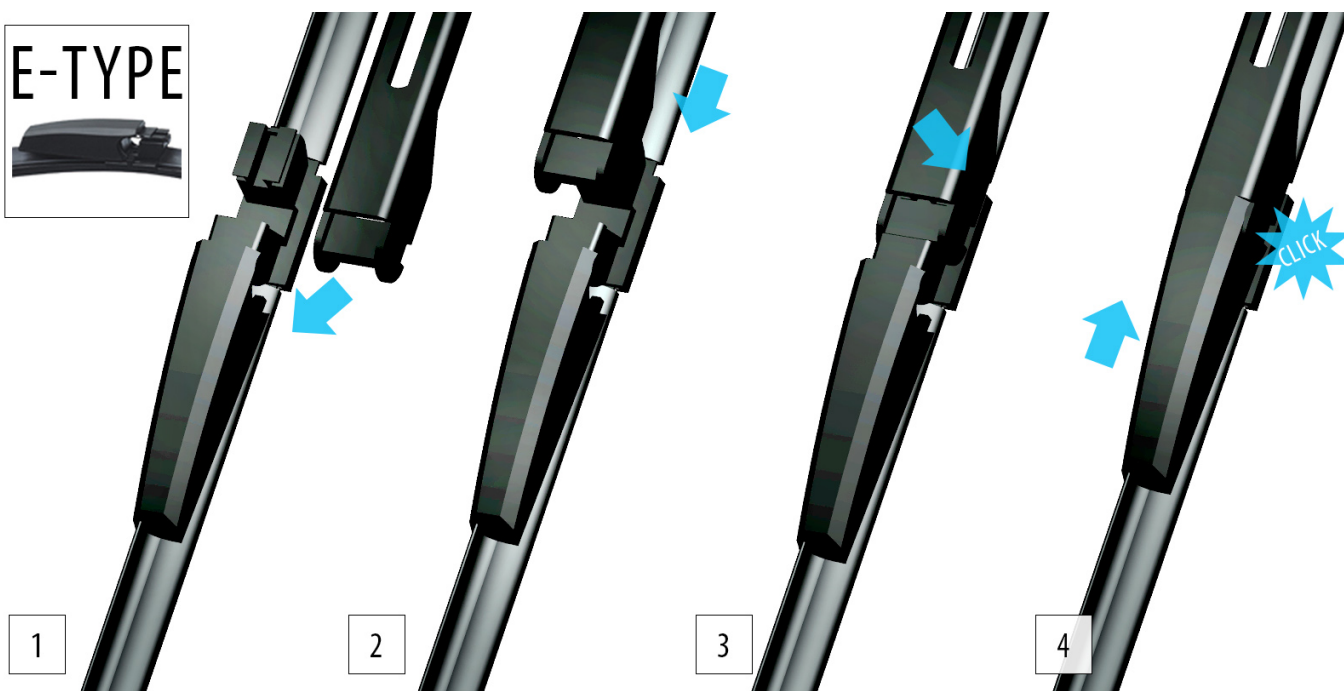

Spot reklamowy