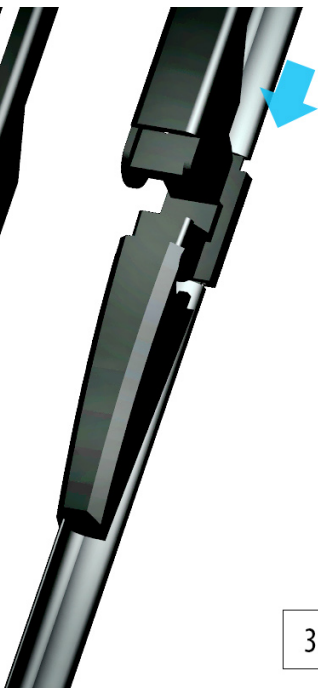

w rozmiarach :
strona kierowcy (lewa) : **550 mm**
strona pasażera (prawa) : **550 mm**

Płaskie wycieraczki **Oximo** to zamiennik serwisowych, często dość drogich wycieraczek. Stworzone z mieszanki gumy z dodatkiem silikonu zapewniają **dobre zbieranie** wody oraz **cichą pracę**. Istotnym elementem wycieraczek jest sposób mocowania. W oferowanej wersji **adapter** montażowy jest zgodny z fabrycznym - **zamocowany na stałe** i **dedykowany** do konkretnego modelu auta, co znacznie ułatwia montaż. Produkty **Oximo** to wycieraczki klasy ekonomicznej charakteryzujące się **wysokim współczynnikiem jakości do ceny**. W swojej kategorii należą do najlepszych na rynku i często są porównywane do znacznie droższych produktów wiodących firm.

OXIMO

INNOWACYJNE WYCIERACZKI SAMOCHODOWE

Instrukcja montażu

E-TYPE

1

2

3

4