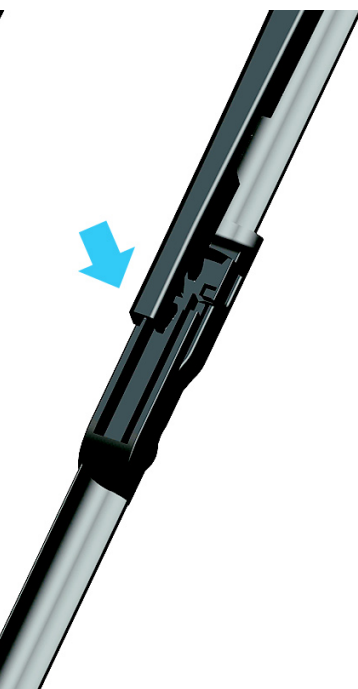

Cena	59,80 zł
Dostępność	Dostępny
Czas wysyłki	24 godziny
Numer katalogowy	WFP350350
Producent	Oximo

Opis produktu

Komplet (2 szt.) wycieraczek **OXIMO typ WF** na przednią szybę do

SEAT ALTEA

dla pojazdów wyprodukowanych w latach **03.2009 - 07.2015**

w rozmiarach :

strona kierowcy (lewa) : **650 mm**

strona pasażera (prawa) : **650 mm**

Płaskie wycieraczki **Oximo** to zamiennik serwisowych, często dość drogich wycieraczek. Stworzone z mieszanki gumy z dodatkiem silikonu zapewniają **dobre zbieranie** wody oraz **cichą pracę**. Istotnym elementem wycieraczek jest sposób mocowania. W oferowanej wersji **adapter** montażowy jest zgodny z fabrycznym - **zamocowany na stałe** i **dedykowany** do konkretnego modelu auta, co znacznie ułatwia montaż. Produkty **Oximo** to wycieraczki klasy ekonomicznej charakteryzujące się **wysokim współczynnikiem jakości do ceny**. W swojej kategorii należą do najlepszych na rynku i często są porównywane do znacznie droższych produktów wiodących firm.

OXIMO

INNOWACYJNE WYCIERACZKI SAMOCHODOWE

Instrukcja montażu

F-TYPE

1

2

3