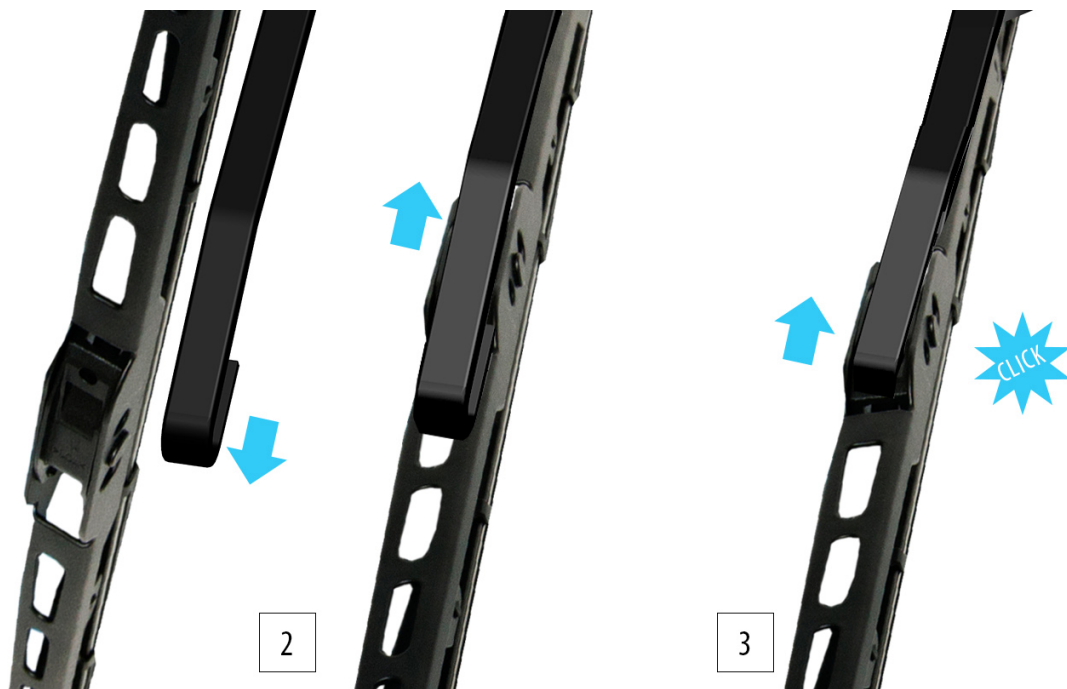

Spot reklamowy